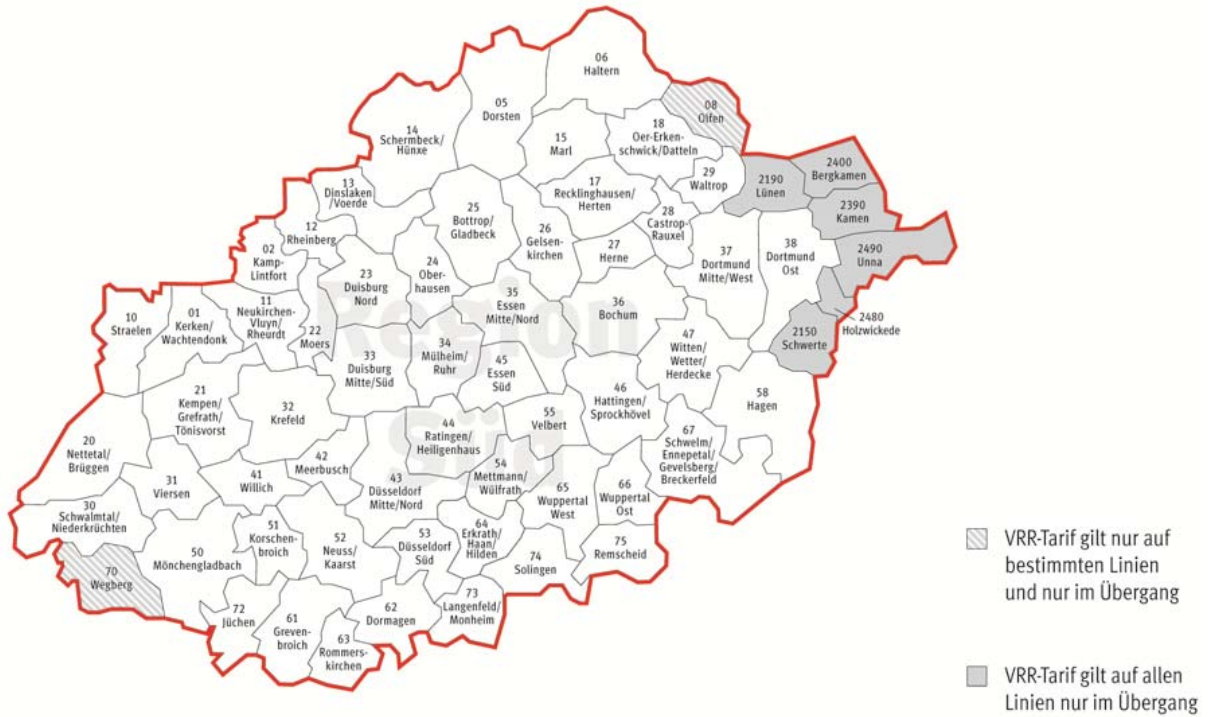

VRR-Handbuch für Tarif und Vertrieb
1. Jan 2012

VRR-Verbundraum

▨ VRR-Tarif gilt nur auf bestimmten Linien

* Preisstufe E gilt zusätzlich auf bestimmten Linien ausgehend von der Region Süd

VRR-Handbuch für Tarif und Vertrieb
1. Jan 2012

Region Nord

VRR-Handbuch für Tarif und Vertrieb
1. Jan 2012

Region Süd

VRR-Handbuch für Tarif und Vertrieb
1. Jan 2012

Region Unterer Niederrhein

-  Region Unterer Niederrhein
-  VRR-Tarif gilt nur auf bestimmten Linien
-  VRR-Tarif gilt auf allen Linien nur im Übergang