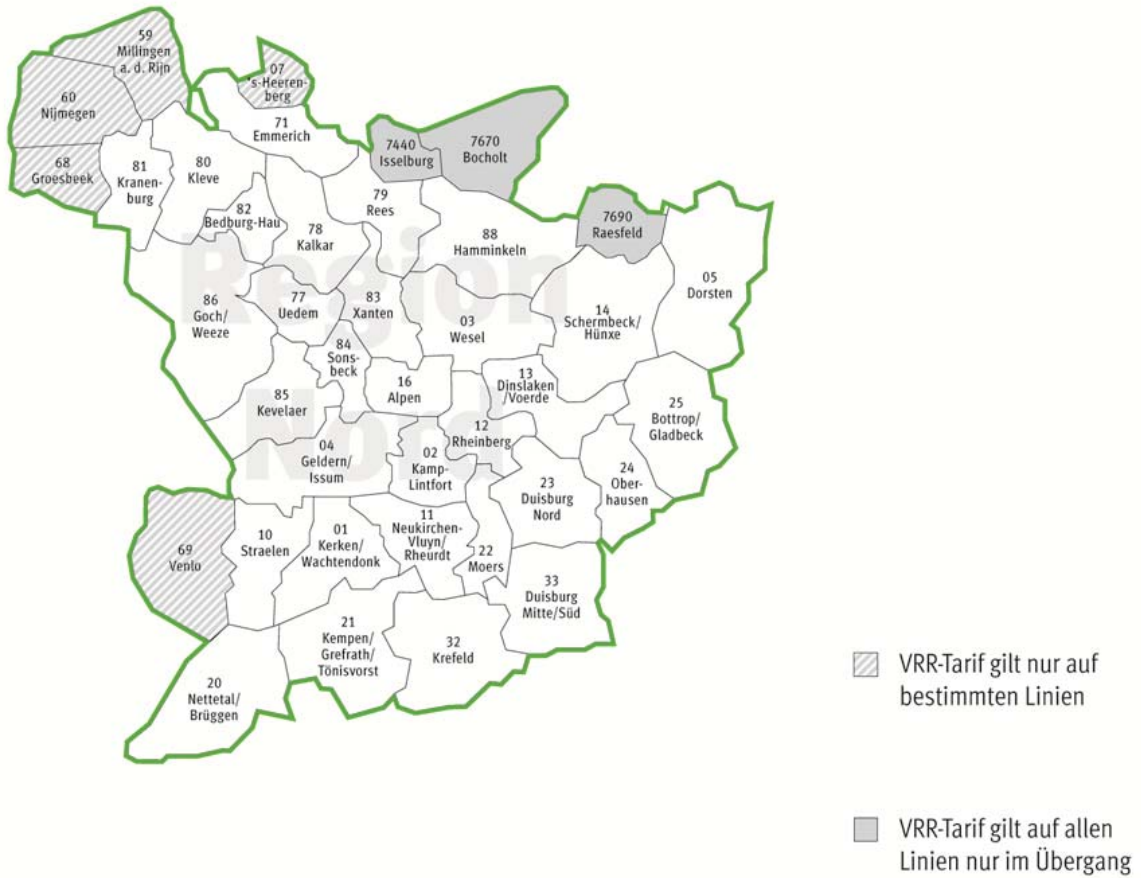

VRR-Handbuch für Tarif und Vertrieb
1. Jan 2012

VRR-Verbundraum

▨ VRR-Tarif gilt nur auf bestimmten Linien

* Preisstufe E gilt zusätzlich auf bestimmten Linien ausgehend von der Region Süd

VRR-Handbuch für Tarif und Vertrieb
1. Jan 2012

Region Nord

VRR-Handbuch für Tarif und Vertrieb
1. Jan 2012

Region Süd

VRR-Handbuch für Tarif und Vertrieb
1. Jan 2012

Region Unterer Niederrhein

-  Region Unterer Niederrhein
-  VRR-Tarif gilt nur auf bestimmten Linien
-  VRR-Tarif gilt auf allen Linien nur im Übergang