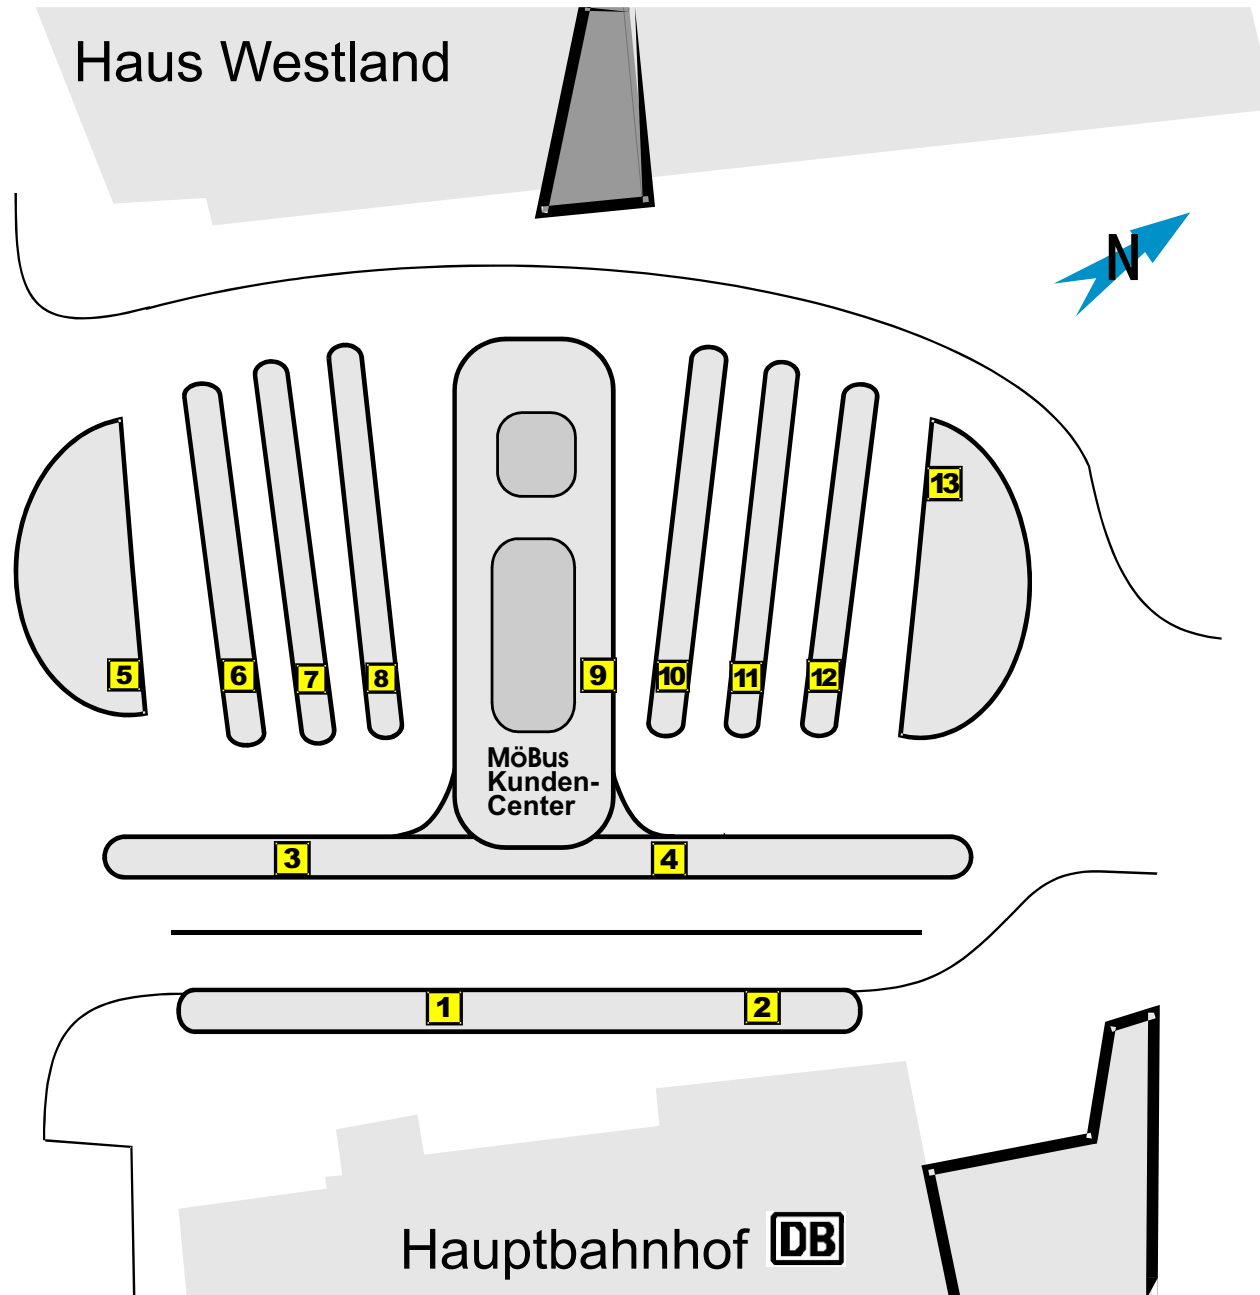

## Abfahrten Mönchengladbach Hbf

Linien-Nr.	Richtung	Bus-steig
CE 89	Viersen - Dülken	11
SB 1	Marienplatz - Wickrath	5
SB 81	Marienplatz - Rheindahlen - Erkelenz	11
SB 83	Waldniel - Niederkrüchten - Elmpt - Grenze NL	11
001	Marienplatz - Rheydt Hbf - Odenkirchen	3
002	Eicken	2
003	Waldhausen - Venn - Winkeln	3
003	Eicken - Bettrath	2
005	Herrnges - Sternstraße	10
006	Marienplatz - Rheydt Hbf - Wickrath - Wanlo	9
007	Holt - [Rheindahlen]	4
007	Lürrip - Uedding - Neuwerk - Bettrath - VIE Heimer	1
008	Volksgarten	1
008	Windberg - Venn Breiter Graben	4
009	Helenabrunn Wegweiser	7
009	Ohlerfeld	8
010	Windberg - Hamern	3
010	Uedding - Flughafen	1
013	Hardt - Waldniel - Niederkrüchten - Elmpt	6
015	Hehn - Wehresbäumchen / Flachsbleiche	5
015	Bettrath - Neuwerk - Donk	9
017	Rheindahlen - Wegberg	4
017	Lürrip	1
019	Viersen - Süchteln - Grefrath - Vinkrath	7
019	Marienplatz - Rheydt Hbf	8
023	Hardt - Hauptquartier	6
029	Herrenshoff - Korschenbroich	12
031	Korschenbroich - Pesch - Liedberg - [Glehn - Steinforth]	12
033	Eicken - Bettrath - Lockhütte	2
033	Waldhausen - Venn Breiter Graben	3
036	Neuwerk - Neersen - Schiefbahn - Willich	10
097	Marienplatz - Odenkirchen - Jüchen / Jüchen - Hochneukirch - Otzenrath	5